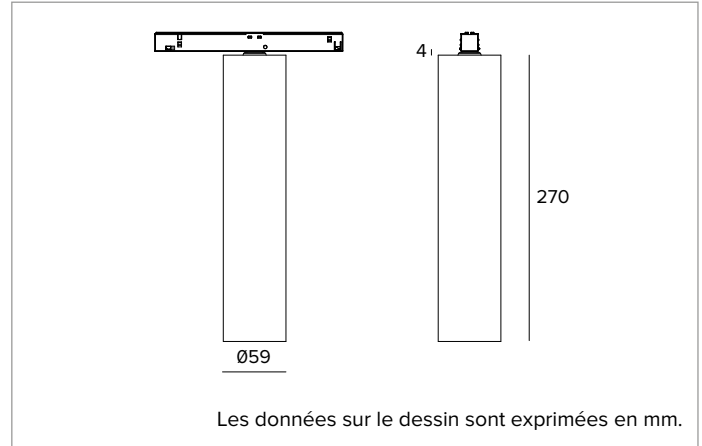

1T9850EL | FORTYEIGHT Label 6 - Fix

Luminaire professionnel pour sources LED à lumière directe, alimenté à très basse tension

	3000K	H(m)	D(m)	Emax(lx)
	Ra90		35°	
Fixture Power	9W	1	0.63	2316
Source Flux	1182lm	2	1.26	579
Fixture Flux	865lm	3	1.89	257
Efficacy	96lm/W	4	2.51	145
TS1983	Imax=1959cd/klm	Imax	2316cd	5
			3.14	93

CCT nominale : 3000K

SDCM : 1,5

Durée utile (L80/B10) : >50000h tq +25°C

CARACTÉRISTIQUES DE L'ÉCLAIRAGE

Version FL - optique de précision avec réflecteur à facettes convexes en aluminium anodisé spéculaire, filtre holographique diffuseur et anneau cut-off en silicone noir.

Corps cylindrique en aluminium obtenu par un procédé d'extrusion et revêtu d'une peinture en poudre.

Couleur et finition : Blanc platre

Dimensions : D=59mm

Poids : 0,6Kg

Version : ON-OFF

Degré de protection : IP20